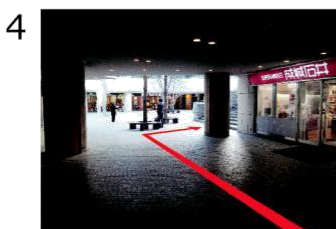

1 京王新線「初台駅」  
東京オペラシティビル[東口] 出口  
の改札を出ます。  
※京王線ではなく、京王新線です。  
※中央口 出口 ではありません。

2 直進した左手にエスカレーターがあり  
ますのでそこから地上に出て下さい。

4 エスカレーターを上ったら成城石井の  
先の広場の階段を上って下さい。

6 広場の階段を上ってそのまま直進すると  
東京オペラシティビルを抜けて  
交差点に出ます。

7 交差点に出たら、正面右手の横断歩道を  
渡って下さい。

8 横断歩道を渡ったらすぐ左手の横断歩道を  
渡ります。

9 左手に渡ると正面に吉野家があります。

10 吉野家を右手に曲がり、ファミリーマートの先が  
ビル正面の入り口です。

13 フジエテキスタイルショールームは  
5F になります。